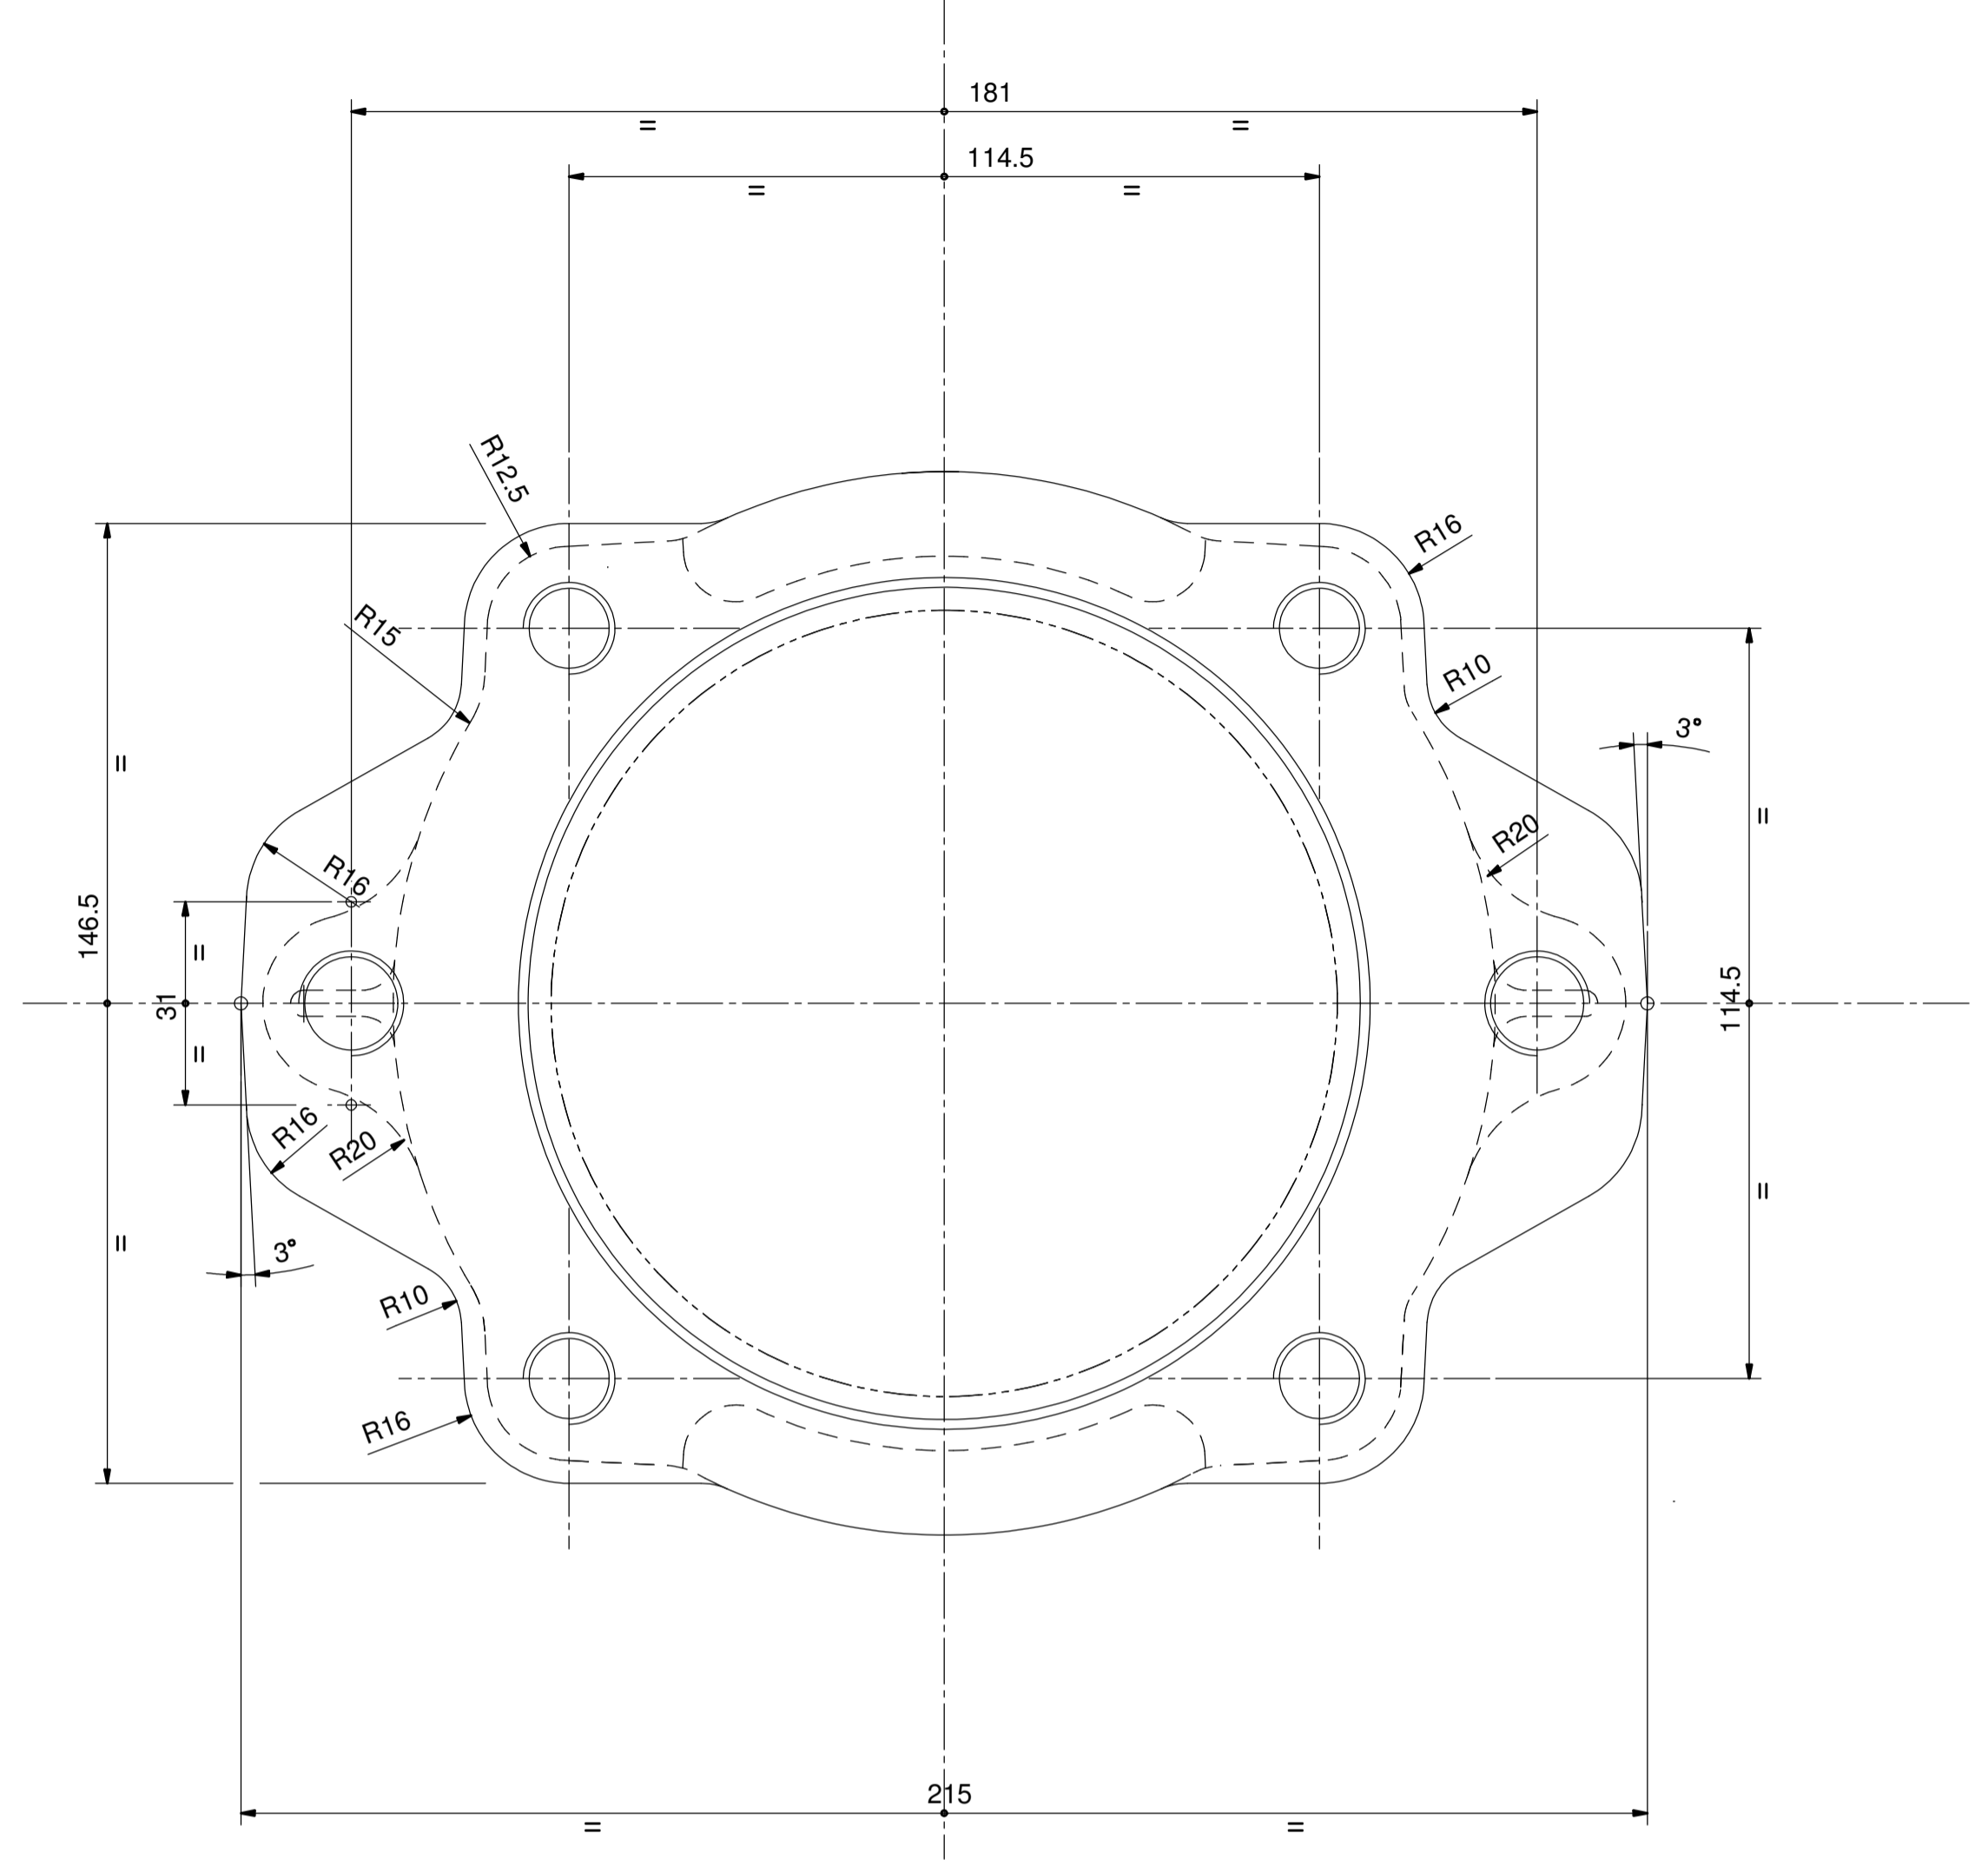

POMPA 50 HP

DISEGNO PROVVISORIO