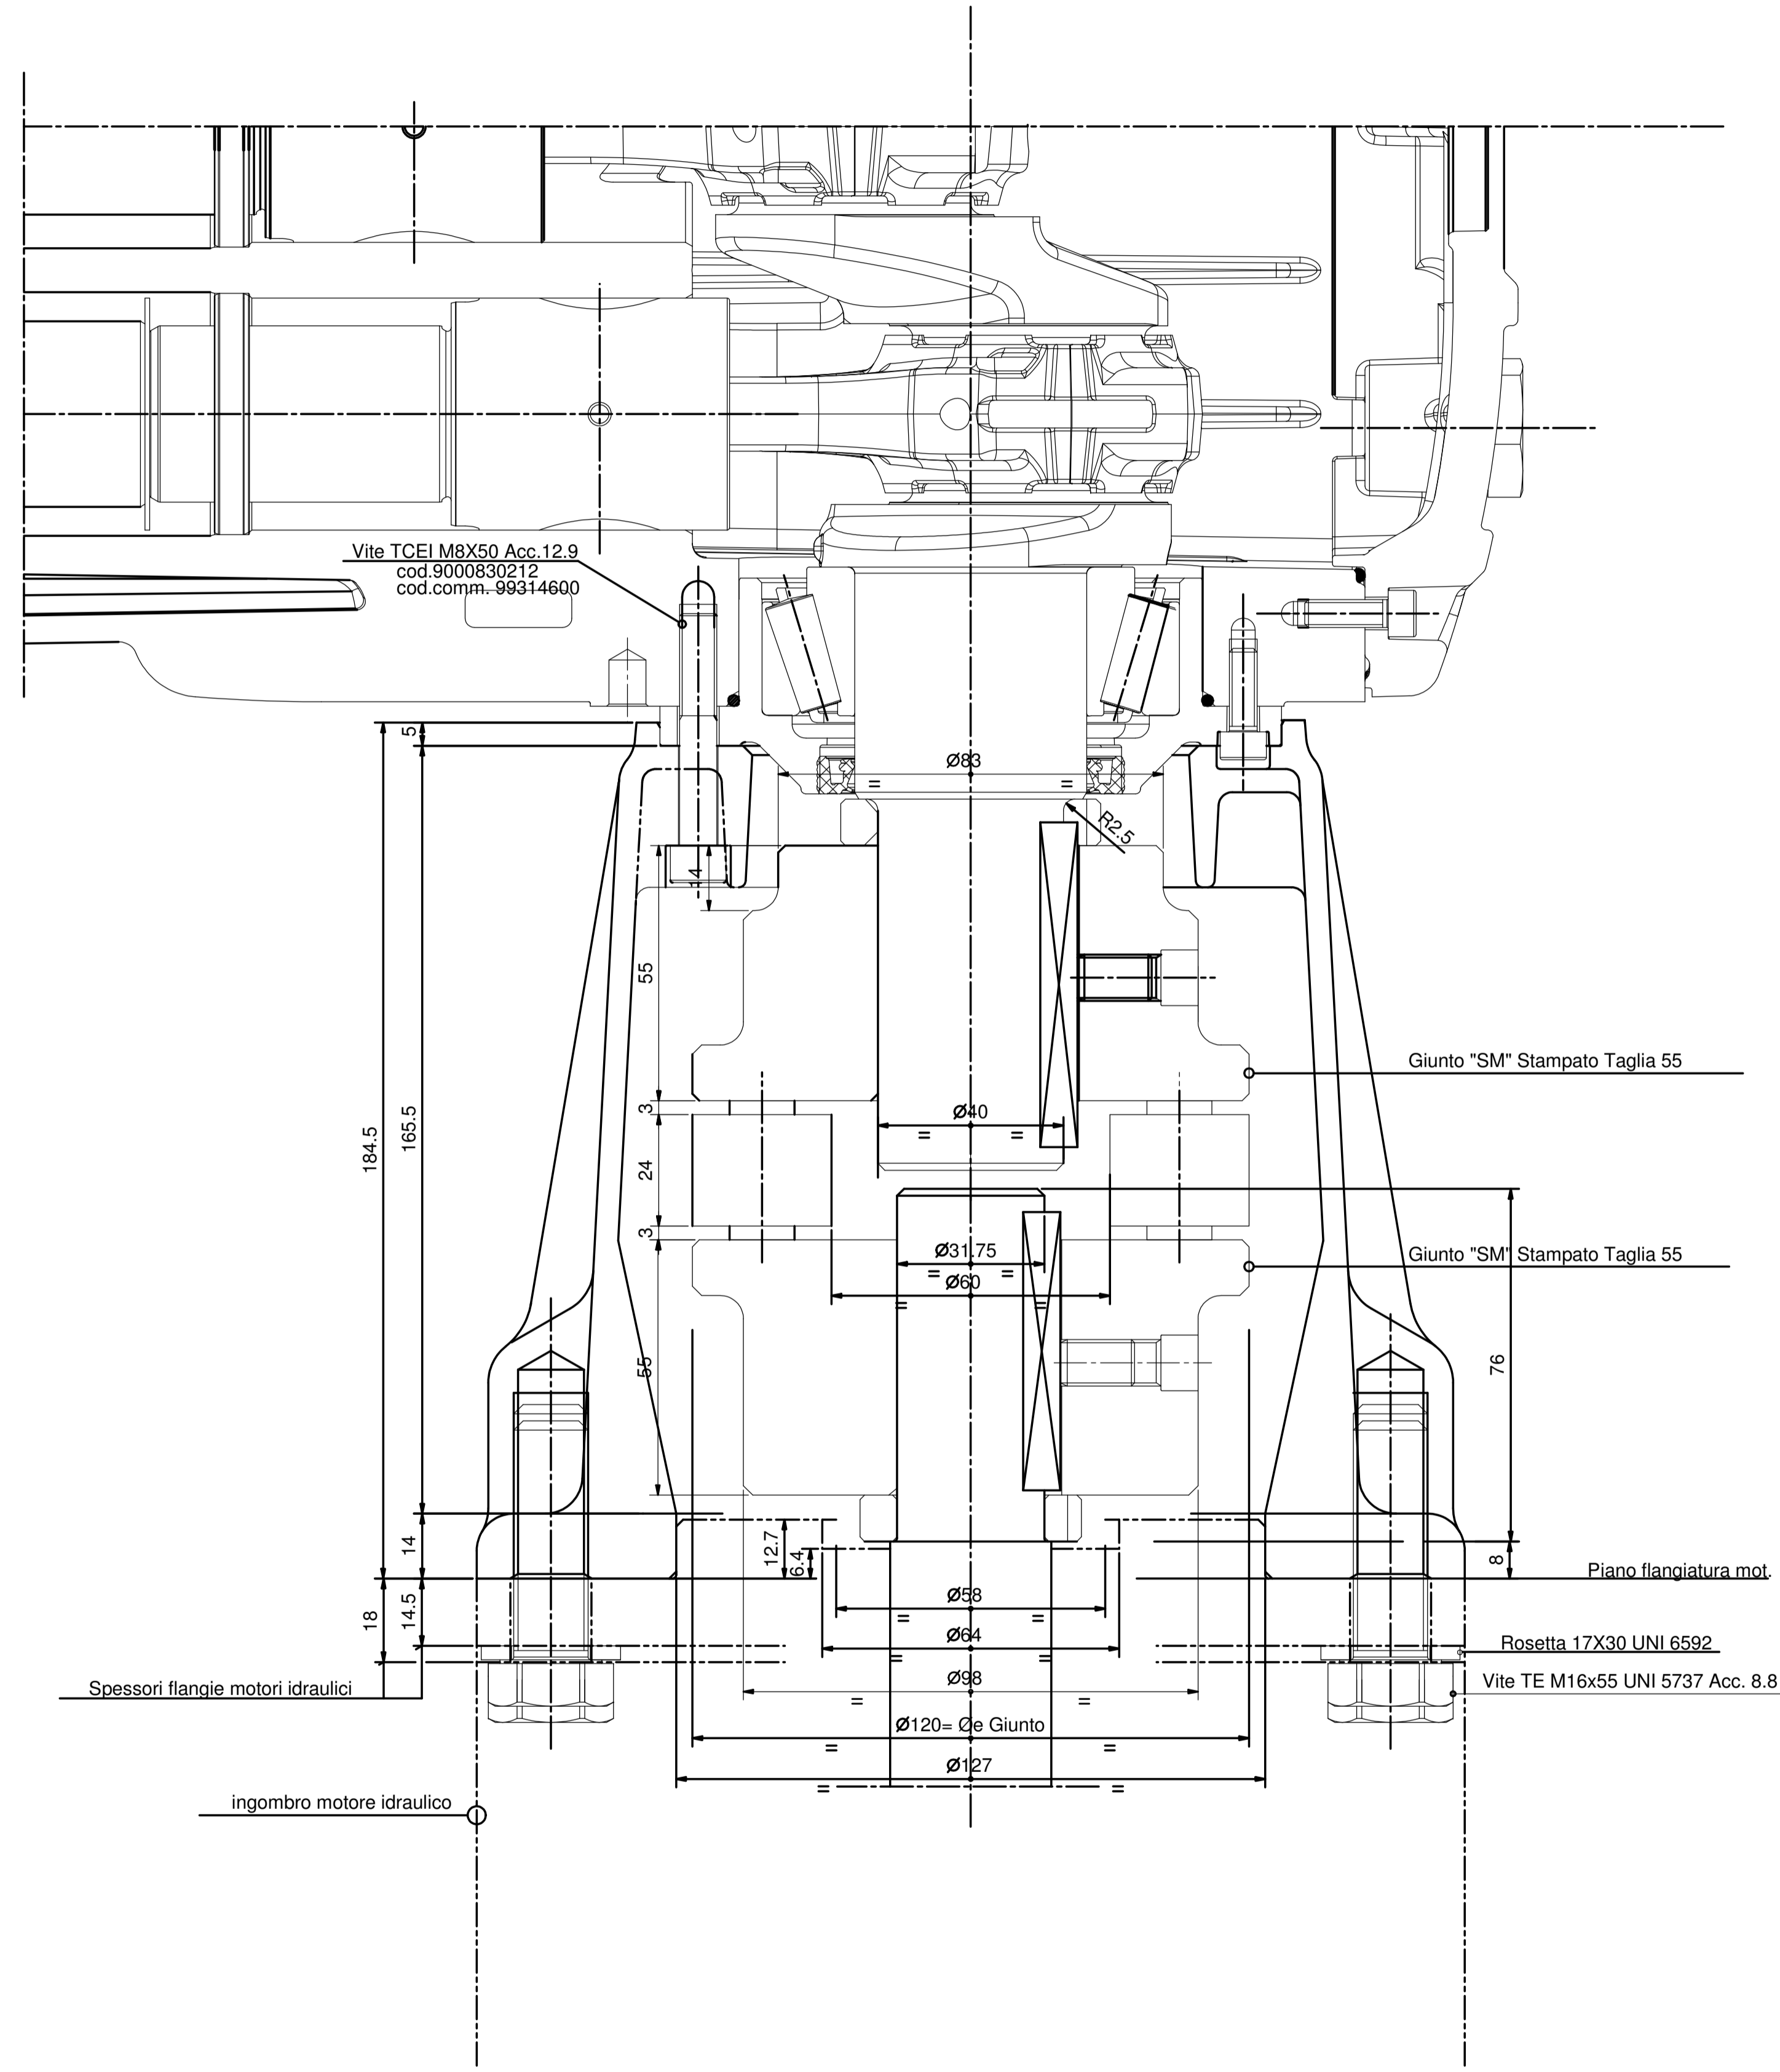

POMPA 50 HP

DISEGNO PROVVISORIO