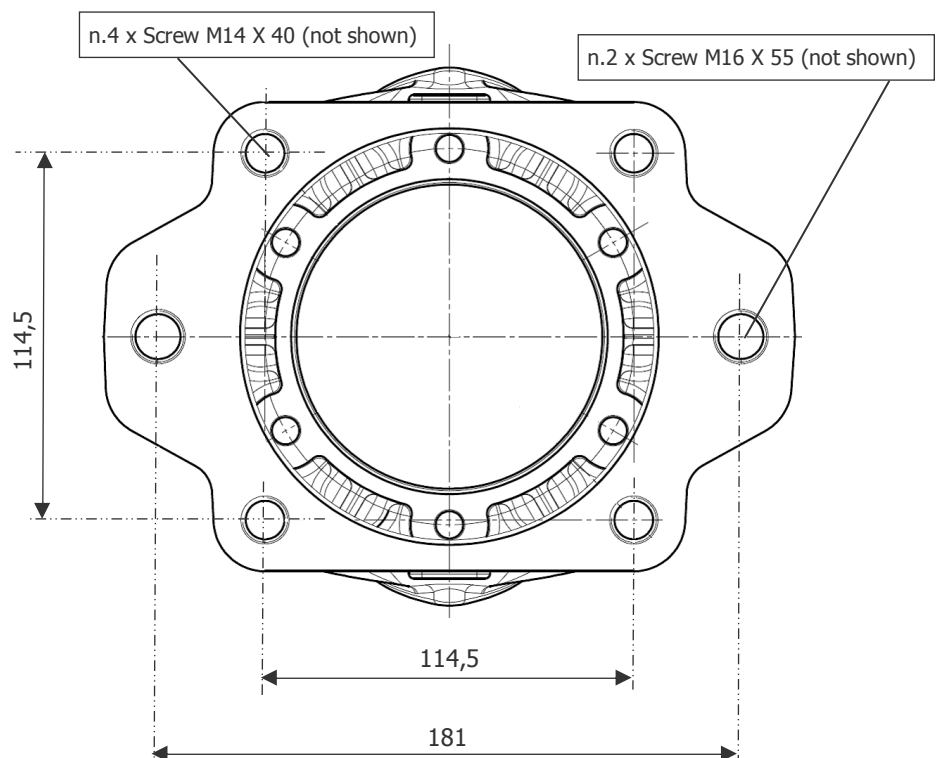

OPTIONAL

Kit ZFH71SC Campana accoppiamento Bell housing

QT.	p/n	Description
1	10075020	Flange
4	96730000	Washer 5x22x1,2
2	96737000	Washer 17x30x3
2	98206000	Plug D.15
6	99314600	Screw M8 x 50
4	99484900	Screw M14 x 40
2	99514700	Screw M16 x 55

Kit ZGH71SC Giunto accoppiamento Flexible joint

QT.	p/n	Description
1	10074570	Spacer D.31
1	10074670	Spacer D.40
1	10742801	Flexible joint

PRATISSOLI POMPE a brand of
Interpump Group S.p.a.
Via E.Fermi 25
42049 S.Ilario d'Enza
Reggio Emilia - Italy
Tel. +39 0522 904 311
Fax +39 0522 904 444
www.pratissolipompe.com
www.interpumpgroup.it

*Datas are indicative and not binding,
we reserve the right to modify them at
any time
Ces données sont indicatives et peuvent
être modifiées à tout moment sans
préavis.
I dati sono indicativi e non impegnativi,
la ditta si riserva di variarli in qualsiasi
momento.*

Pratissoli