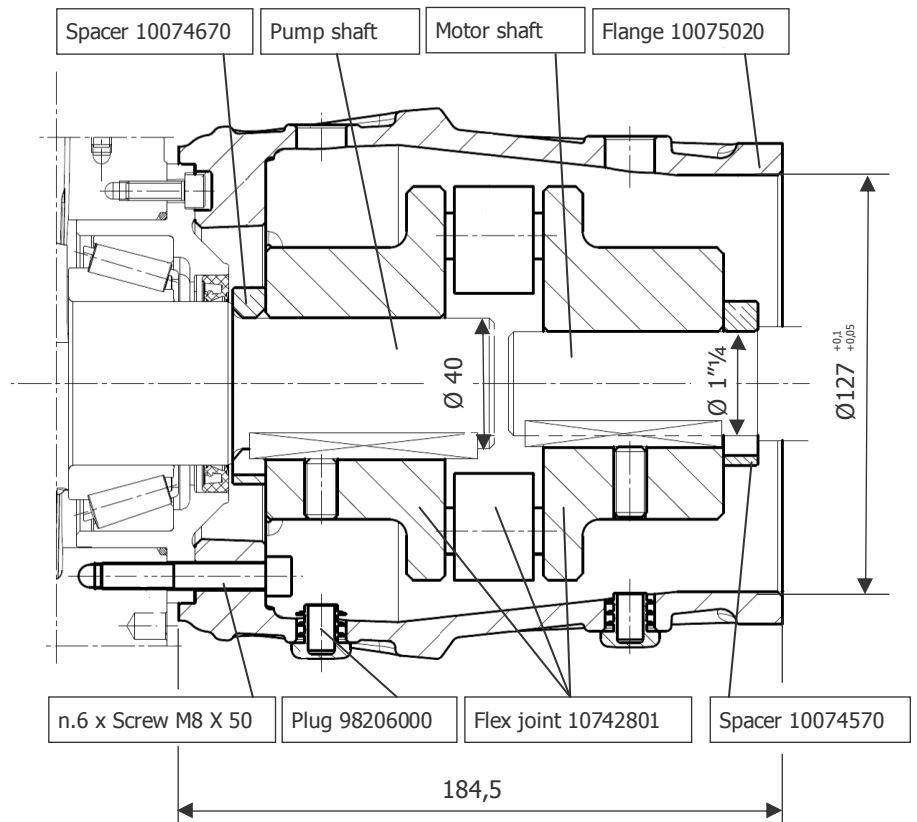

OPTIONAL

Kit ZFH71SC Campana accoppiamento Bell housing

QT.	p/n	Description
1	10075020	Flange
4	96730000	Washer 5x22x1,2
2	96737000	Washer 17x30x3
2	98206000	Plug D.15
6	99314600	Screw M8 x 50
4	99484900	Screw M14 x 40
2	99514700	Screw M16 x 55

Kit ZGH71SC Giunto accoppiamento Flexible joint

QT.	p/n	Description
1	10074570	Spacer D.31
1	10074670	Spacer D.40
1	10742801	Flexible joint

PRATISSOLI POMPE a brand of
Interpump Group S.p.a.
Via E.Fermi 25
42049 S.Ilario d'Enza
Reggio Emilia - Italy
Tel. +39 0522 904 311
Fax +39 0522 904 444
www.pratissolipompe.com
www.interpumpgroup.it

*Datas are indicative and not binding,
we reserve the right to modify them at
any time
Ces données sont indicatives et peuvent
être modifiées à tout moment sans
préavis.
I dati sono indicativi e non impegnativi,
la ditta si riserva di variarli in qualsiasi
momento.*

Pratissoli