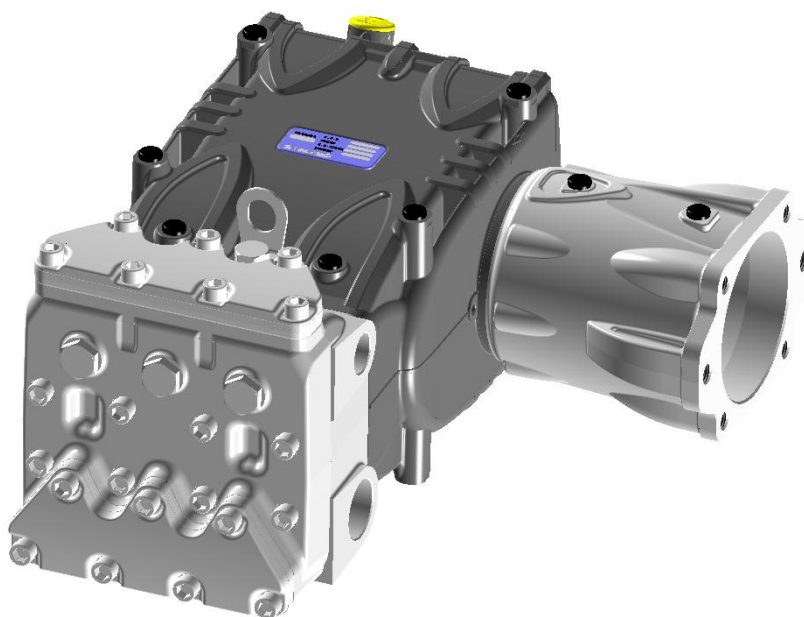

## Azionamento idraulico SAE-C SAE-C hydraulic drive option

Per l'azionamento idraulico delle pompe serie 71 (VF-HF-KF 50 HP Pratissoli, KS 75 HP Pratissoli senza riduttore e 71HT-71SS Interpump) sono disponibili campana e giunto di accoppiamento motore, ordinabili separatamente in kit con i seguenti codici:

- **KIT ZFH71SC** campana di accoppiamento SAE-C con flangia lato motore a 2/4 fori completa di viti di fissaggio e rosette.
- **KIT ZGH71SC** giunto di trasmissione pompa/motore (lato pompa  $\varnothing 40$  mm, lato motore  $\varnothing 1\frac{1}{4}$  cilindrico) con distanziali.

Il montaggio è a cura del Cliente.

*The 71 serie pumps (including VF-HF-KF 50 HP Pratissoli and 71HT-71SS Interpump) can be coupled and operated by an hydraulic motor. A suitable bell housing and flexible joint are available in two separate kits:*

- **KIT ZFH71SC:** SAE-C 2-4 bolts bell housing complete with mounting screws and washers.
- **KIT ZGH71SC:** flexible joint ( $\varnothing 40$  mm. cylindrical, pump side,  $\varnothing 1\frac{1}{4}$ , motor side) complete with spacers.