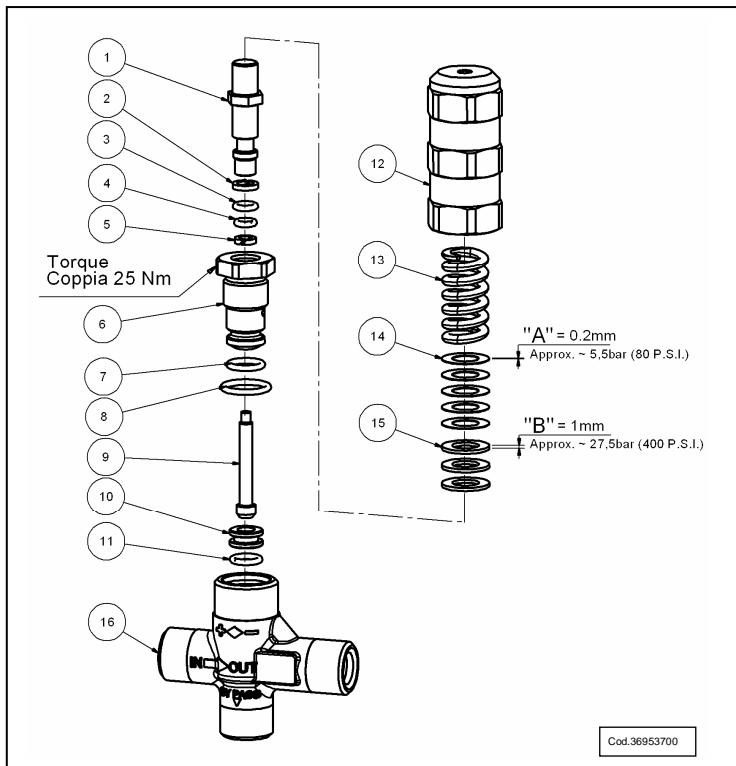

POS	CODICE CODE	DESCRIZIONE DESCRIPTION	N. PCS
1	36323770	PISTONCINO DI COMANDO	1
2	90502000	ANELLO ANTIEST.	1
3	90357000	OR $\varnothing 4.47 \times 1.78$ (2018)	1
4	90356900	OR $\varnothing 3.69 \times 1.78$ (2015)	1
5	90500700	ANELLO ANTIEST. $\varnothing 4 \times 6 \times 1.5$	1
6	36323870	BOCCOLA DI GUIDA	1
7	90358100	OR $\varnothing 8.73 \times 1.78$ (108)	1
8	90358900	OR $\varnothing 12.42 \times 1.78$ (2050)	1
9	36323966	VALVOLA	1
10	10008566	SEDE VALVOLA	1
11	90357600	OR D.6.75x1.78 (106)	1
12	36324170	POMOLO	1
13	94740000	MOLLA $\varnothing m.11.8 \times 28.5$	1
14	96701800	ROSETTA $\varnothing 8.4 \times 15 \times 1$	5
16	36005941	CORPO VALVOLA HXM	1

KIT N. KIT NO.	POSIZIONI POSITION	N. PEZZI NO. OF PCS
143	1-2-3-4-5-6-7-8-9-10-11	1