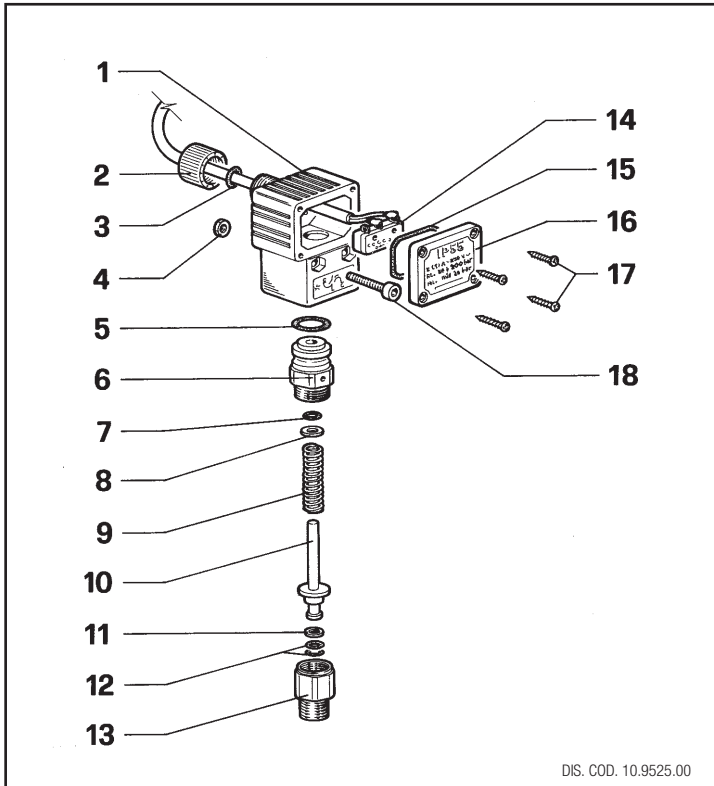

SIMPLEX 3

PRESSURE SWITCH - PRESSOSTATO

POS.	CODE CODICE	DESCRIPTION DESCRIZIONE	N. PCS.
1	10.0464.51	Scatola di protezione	1
2	92.9740.00	Galletto M14x1,5	1
3	90.3814.00	OR Ø 5,23x2,62	1
4	92.1926.00	Dado M4x7x3,2 UNI 5588	2
5	90.3827.00	OR Ø 11,91x2,62	1
6	10.0466.70	Corpo	1
7	90.3570.00	OR Ø 4,48x1,78	1
8	96.6915.00	Rosetta Ø 5,3x9,8x1	1
9	94.7343.00	Molla Ø 7,5x31,5	1
10	10.0468.70	Pistoncino di comando	1
11	90.5010.00	Anello per OR	1
12	90.3568.00	OR Ø 3,69x1,78 - Spec.	2
13	10.0467.70	Nipplo	1
14	10.7233.02	Microinterruttore e cavo (open)	1
	10.7235.02	Microinterruttore e cavo (closed)	1
15	90.3602.00	OR Ø 23,5x1,78	1
16	10.0503.51	Coperchio	1
17	99.0344.00	Vite Ø 2,2x9,5 DIN 7981	4
18	99.1320.00	Vite M4x20 UNI 5931	2