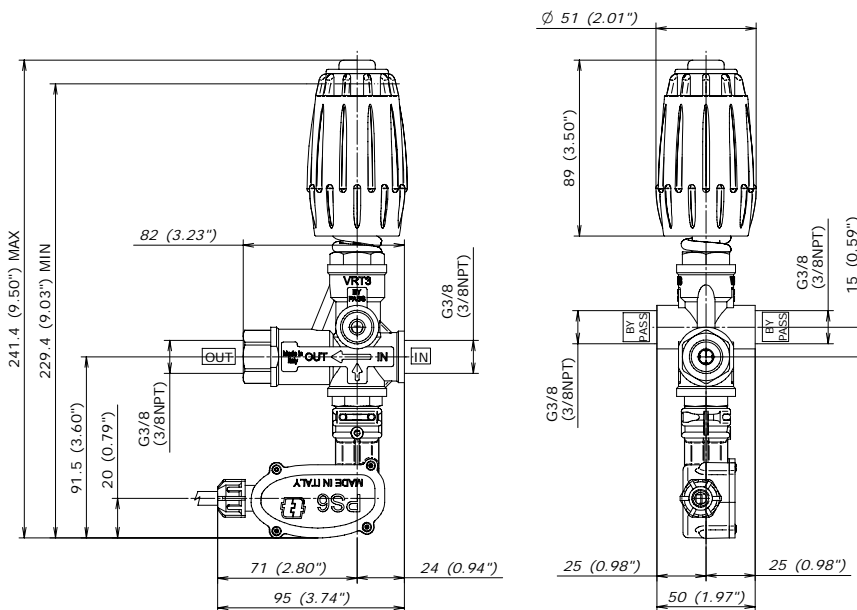

VALVOLA DI REG. PRESSIONE VRT3 CON MICROINTERRUTTORE PS6 UNLOADER VALVE VRT3 WITH MICRO- SWITCH PS6

NOTA INTEGRATIVA – FEATURES

- Valvola di non ritorno esagonale per una migliore scorrevolezza
 - *Hexagonal check valve for a better smoothness*
- Fermo di sicurezza alla massima pressione
 - *Safety lock at the maximum pressure*
- Fermo regolazione pressione Minimo e Massimo nella versione con manopola
 - *Regulation lock for Minimum and Maximum pressure in the knob version*
- Nuovo corpo con alloggiamento interno dell'O-ring nel ramo mandata per una maggiore resistenza
 - *New body with inner housing of O-ring in the outlet for a higher resistance*
- Salvaguardia dell'interruttore elettrico garantita da un fermo meccanico
 - *Safeguarding micro-switch guaranteed by a mechanical stop*
- Guarnizione a membrana per il totale isolamento dell'interruttore elettrico da eventuali trafilamenti della valvola
 - *Seal diaphragm for total isolation of electrical switch by potential leaking of the valve*

MISURE D'INGOMBRO – OVERALL DIMENSIONS

SPECIFICHE ELETTRICHE MICROINTERRUTTORE ELECTRICAL SPECIFICATIONS SWITCH

Tensione nominale/Voltage: 250 V
 Microinterruttore/Micro switch: 16(6)A
 Cavo/Electrical cable: 1200mm (3x1mm²)