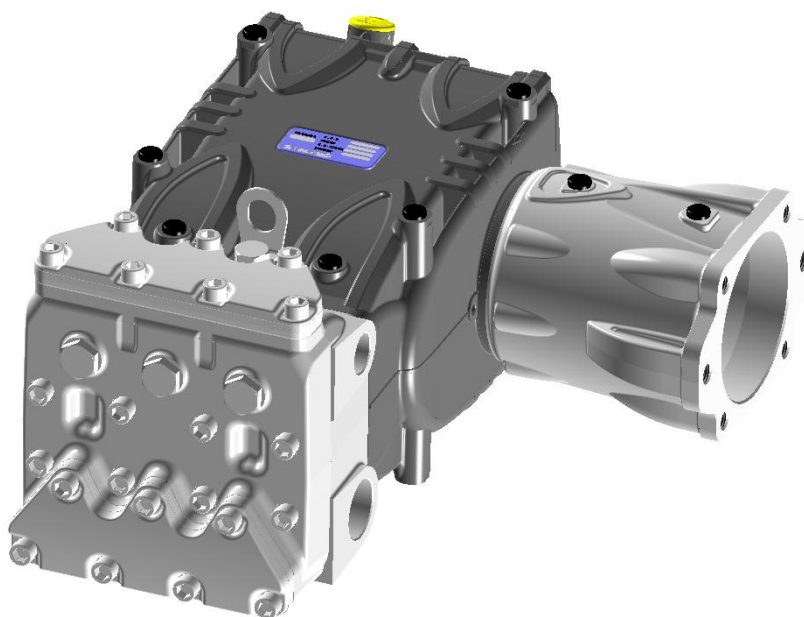

Pratissoli

**INTERPUMP
GROUP**

Azionamento idraulico SAE-C SAE-C hydraulic drive option

Per l'azionamento idraulico delle pompe serie 71 (VF-HF-KF 50 HP Pratissoli, KS 75 HP Pratissoli senza riduttore e 71HT-71SS Interpump) sono disponibili campana e giunto di accoppiamento motore, ordinabili separatamente in kit con i seguenti codici:

- **KIT ZFH71SC** campana di accoppiamento SAE-C con flangia lato motore a 2/4 fori completa di viti di fissaggio e rosette.
- **KIT ZGH71SC** giunto di trasmissione pompa/motore (lato pompa $\varnothing 40$ mm, lato motore $\varnothing 1\frac{1}{4}$ cilindrico) con distanziali.

Il montaggio è a cura del Cliente.

The 71 serie pumps (including VF-HF-KF 50 HP Pratissoli and 71HT-71SS Interpump) can be coupled and operated by an hydraulic motor. A suitable bell housing and flexible joint are available in two separate kits:

- **KIT ZFH71SC:** SAE-C 2-4 bolts bell housing complete with mounting screws and washers.
- **KIT ZGH71SC:** flexible joint ($\varnothing 40$ mm. cylindrical, pump side, $\varnothing 1\frac{1}{4}$, motor side) complete with spacers.