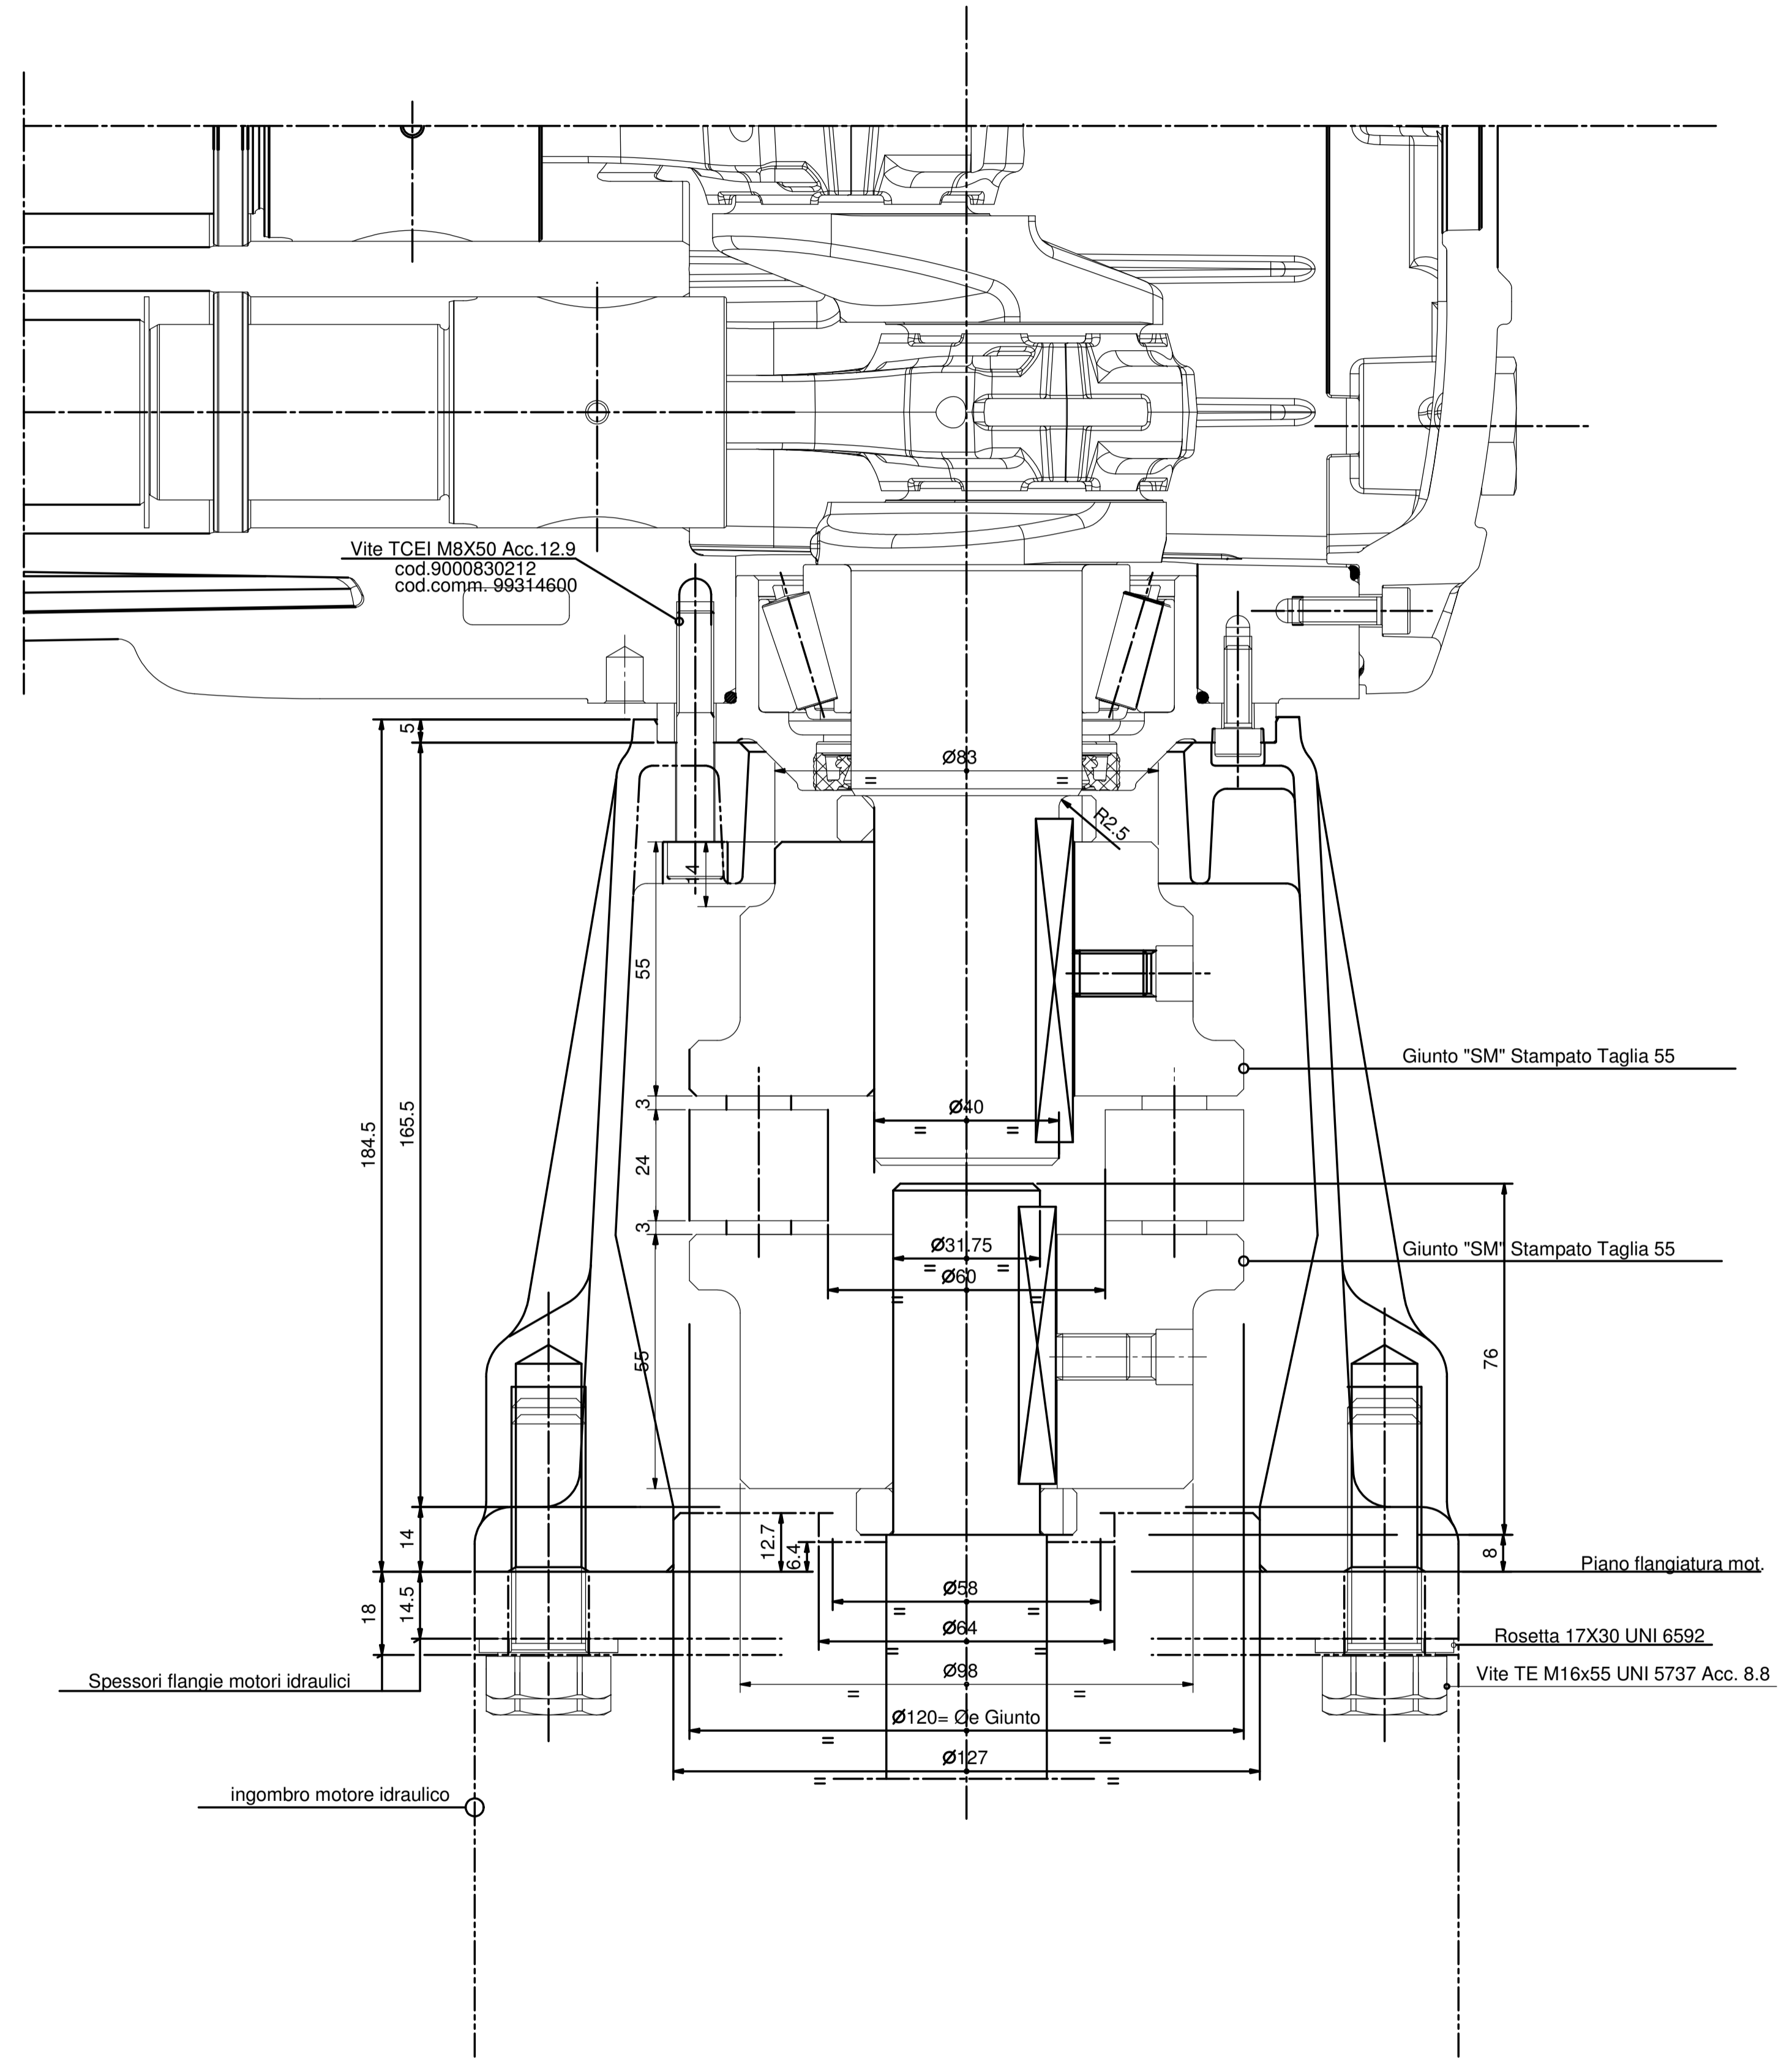

POMPA 50 HP

DISEGNO PROVVISORIO